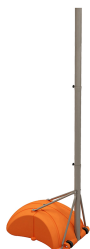

## Art 130 Set trasportabile polifunzionale

Set trasportabile polifunzionale abbinandolo ad altri kit può essere utilizzato per il calcio il tennis, volley, beach volley. Il set è composto da una base in plastica da Lt.105 con ruote, colonna a tre sezioni smontabili in acciaio verniciato metallizzato diam.mm.80, N° 4 pali in acciaio verniciato metallizzato diam. mm.25 per sostegno colonna e ancorati alla base in plastica completo di viterie per il montaggio, tasselli in dotazione per il fissaggio a terra.