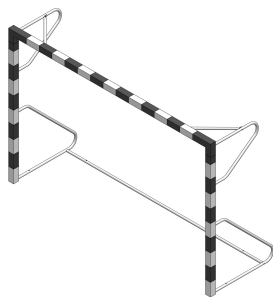

made in Italy

*Azienda certificata con sistema di
qualità ISO 9001 2015
Quality System Certification
ISO 9001 2015*

Pallamano

Art 701 Porta pallamano modello trasportabile

Porta pallamano mt. 3x2 regolamentare trasportabile e smontabile, profilo a sezione quadra mm. 80x80, in acciaio verniciato, sostegni posteriori reggirete in tubo diametro mm. 30 in acciaio verniciato, modello da fissare a pavimento mediante tasselli (non forniti).

**Art 702 Porta pallamano modello fisso**

Porta pallamano mt. 3x2 regolamentare con bussole da interrare e smontabile, profilo a sezione quadra mm. 80x80, in acciaio verniciato, sostegni posteriori reggirete in tubo diametro mm. 30 in acciaio verniciato.