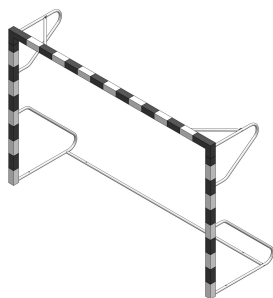

made in Italy

*Azienda certificata con sistema di
qualità ISO 9001 2015
Quality System Certification
ISO 9001 2015*

Pallamano

Art 701 Porta pallamano modello trasportabile

Porta pallamano mt. 3x2 regolamentare trasportabile e smontabile, profilo a sezione quadra mm. 80x80, in acciaio verniciato, sostegni posteriori reggirete in tubo diametro mm. 30 in acciaio verniciato, modello da fissare a pavimento mediante tasselli (non forniti).

**Art 702 Porta pallamano modello fisso**

Porta pallamano mt. 3x2 regolamentare con bussole da interrare e smontabile, profilo a sezione quadra mm. 80x80, in acciaio verniciato, sostegni posteriori reggirete in tubo diametro mm. 30 in acciaio verniciato.